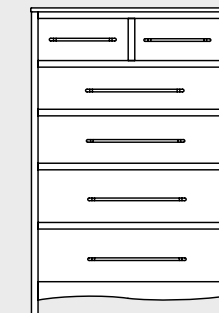

6 Drawer Chest
• #61020 . . . 18Dx38Wx58H