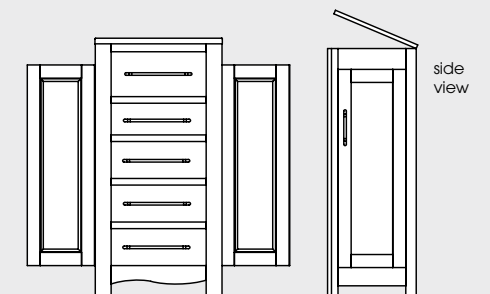

Jewelry Armoire
• #61081 . . . 17Dx24Wx49H