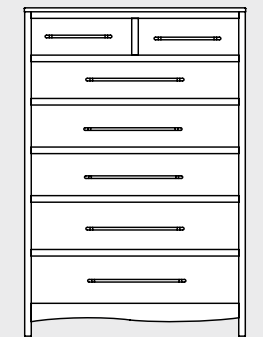

**2 Piece Armoire**  
• #61070 . . . 22Dx42Wx80H

**2 Piece Media Armoire**  
• #61071 . . . 22Dx42Wx72H

**7 Drawer Chest**  
• #61021 . . . 18Dx42Wx63H

**3 Drawer Nightstand**  
• #61040 . . . 18Dx26Wx28H