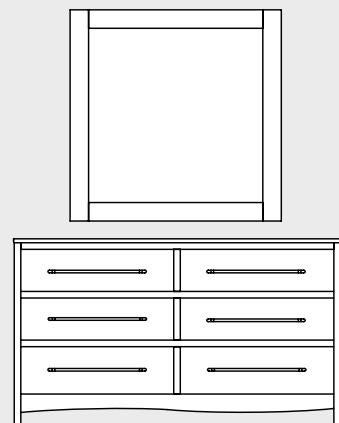

Center Mirror
• #61011 . . . . . 40Wx40H

Dresser
• #61000 . . . 18Dx72Wx36H
• #61001 . . . 18Dx62Wx36H
• #61002 . . . 18Dx52Wx36H