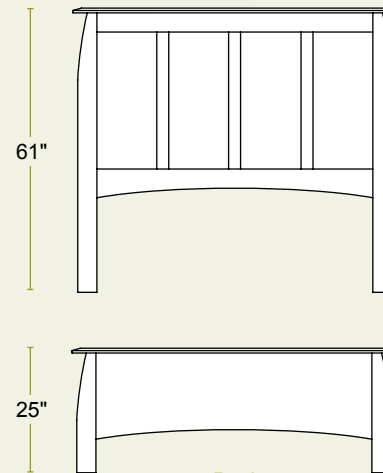

Bed
with Low Footboard

- #64108 King 84W
- #64108cal
  California King 80W
- #64109 Queen 68W
- #64110 Full 62W
- #64111 Twin 47W