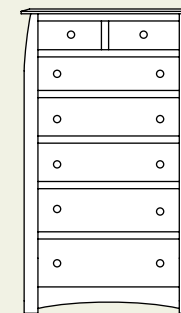

7 Drawer Chest
• #64021 . . . . . 19Dx42Wx62H