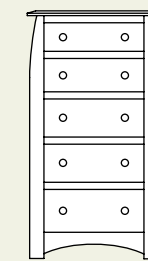

Sweater Chest
• #64030 . . . . . 18Dx28Wx52H