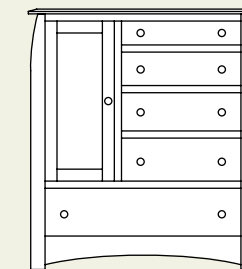

Door Chest
• #64050 . . . . . 22Dx48Wx55H