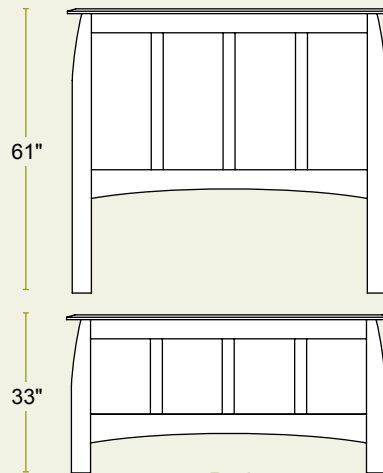

**Center Mirror**  
• #64011 . . . . . 36Wx42H

**Dresser**

- #64000 . . . . . 22Dx72Wx36H
- #64001 . . . . . 22Dx62Wx36H
- #64002 . . . . . 18Dx52Wx36H

**Mirror for High Dresser**  
• #64012 . . . . . 56Wx34H

**High Dresser**

- #64003 . . . . . 22Dx72Wx44H
- #64004 . . . . . 22Dx62Wx44H
- #64005 . . . . . 18Dx52Wx44H

**2 Piece Armoire**  
• #64070 . . . . . 22Dx43Wx81H

**2 Piece Media Armoire**  
• #64071 . . . . . 22Dx43Wx73H