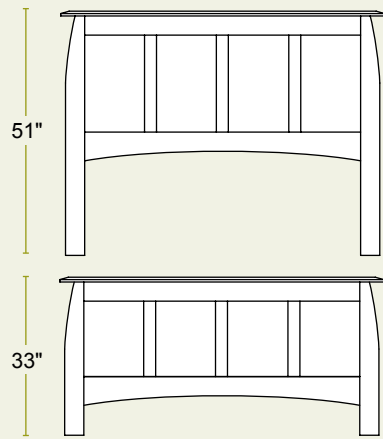

F  
s Shown in preferred Rustic Cherry with 113 Michaels Finish

All pieces shown in Quarter Sawn Oak with 1133 Sunset Finish  
Hardware: KR15BL

- A. #64020 6 Drawer Chest
- B. #64050 Door Chest
- C. #64101 Bed (Queen)
- D. #64040 3 Drawer Nightstand
- E. #64080 Media Chest
- F. #64021 7 Drawer Chest
- G. #64070 2 Piece Armoire

# Vail Individual Pieces

**Bed**  
with High Footboard

- #64104 King . . . . . 84W
- #64104cal  
California King . . . . . 80W
- #64105 Queen . . . . . 68W
- #64106 Full . . . . . 62W
- #64107 Twin . . . . . 47W

**Center Mirror**  
• #64011 . . . . . 36Wx42H

**Dresser**

- #64000 . . . . . 22Dx72Wx36H
- #64001 . . . . . 22Dx62Wx36H
- #64002 . . . . . 18Dx52Wx36H

**Mirror for High Dresser**  
• #64012 . . . . . 56Wx34H