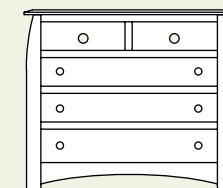

**3 Drawer Nightstand**  
• #64040 . . . . . 18Dx26Wx31H

**1 Drawer 2 Door  
Nightstand**  
• #64041 . . . . . 18Dx26Wx31H

**Blanket Chest**  
• #64078 . . . . . 20Dx50Wx23H

**Bedside Bench**  
• #64079 . . . . . 21Dx48Wx20H