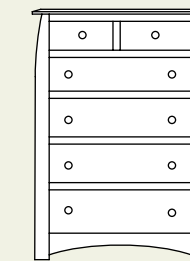

6 Drawer Chest

- #64022 . . . . . 19Dx38Wx58H
- #64020 . . . . . 19Dx36Wx52H