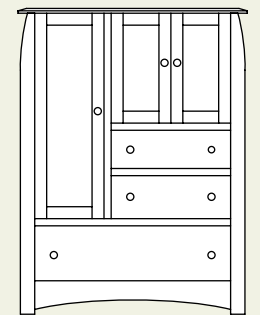

Chifferobe
• #64060 . . . . . 22Dx48Wx64H