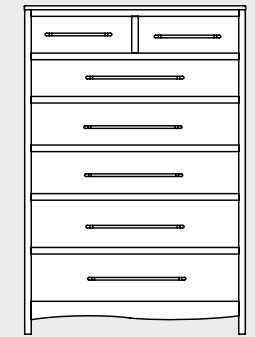

7 Drawer Chest
• #61021 . . . 18Dx42Wx63H