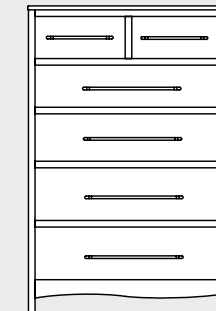

**3 Drawer Nightstand**  
• #61040 . . . 18Dx26Wx28H

**1 Drawer 2 Door Nightstand**  
• #61042 . . . 18Dx26Wx28H

**Blanket Chest**  
• #61078 . . . 20Dx50Wx23H

**Bedside Bench**  
• #61079 . . . 21Dx48Wx20H