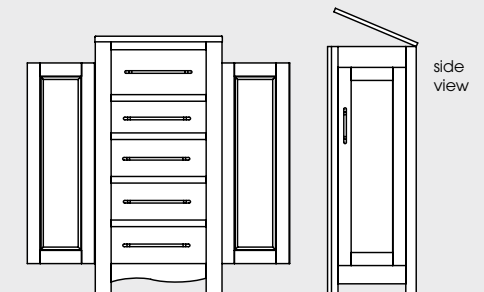

Jewelry Armoire
• #61081 . . . 17Dx24Wx49H