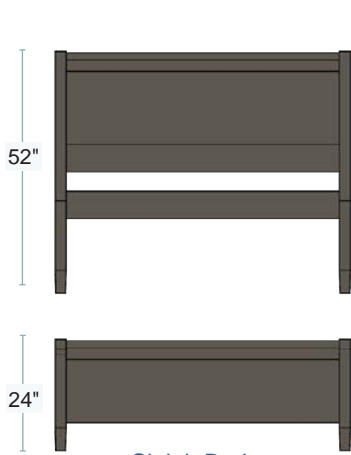

Sleigh Bed

- #1904 King 94Lx89W
- #1904cal
California King . 98Lx85W
- #1905 Queen . . 94Lx73W
- #1906 Full 88Lx67W
- #1907 Twin 88Lx52W

Sleigh Bed

- #1912 King 95Lx81W
- #1912cal
California King . 99Lx77W
- #1913 Queen . . 95Lx65W
- #1914 Full 90Lx59W
- #1915 Twin 90Lx44W