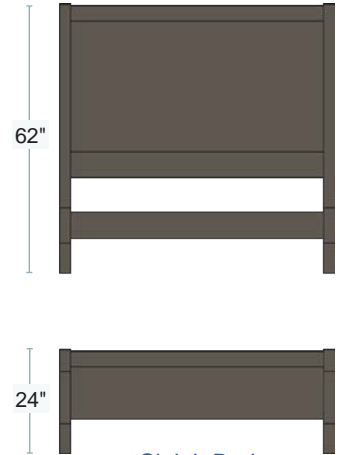

Sleigh Bed

- #1904 King 94Lx89W
- #1904cal
California King . 98Lx85W
- #1905 Queen . . 94Lx73W
- #1906 Full 88Lx67W
- #1907 Twin 88Lx52W

Sleigh Bed

- #1912 King 95Lx81W
- #1912cal
California King . 99Lx77W
- #1913 Queen . . 95Lx65W
- #1914 Full 90Lx59W
- #1915 Twin 90Lx44W