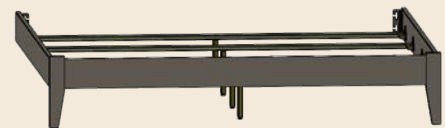

Jamestown Transitions

All pieces shown in Retreat Cherry with Michael's Stain Hardware: 53005-FB

Summit Bed

- #56116 King 81Wx89L
- #56116cal California King 77Wx93L
- #56117 Queen..... 65Wx89L
- #56118 Full 59Wx83L
- #56119 Twin 44Wx83L

Universal Low Footboard

- #80950 King 84Wx80L
- #80950cal California King 76Wx88L
- #80951 Queen 64Wx84L
- #80952 Full 58Wx78L
- #80953 Twin 43Wx78L

7 Drawer Dresser

- #56090 . 18Dx58Wx36H
- #56094 . 19Dx62Wx38H