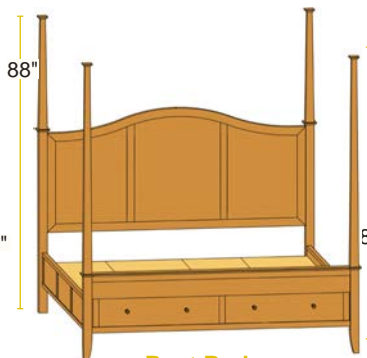

# Providence Individual Pieces

**Post Bed**

- #68116 King . . . . . 81Wx90L
- #68116cal Calif King . . . . . 77Wx90L
- #68117 Queen . . . . . 65Wx90L
- #68118 Full . . . . . 59Wx84L
- #68119 Twin . . . . . 44Wx84L