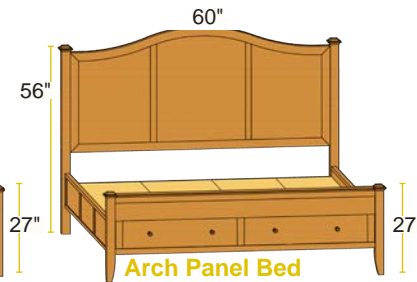

**Arch Panel Bed
with Footboard drawers**

- #68120 FD King 81Wx90L
- #68120calFD Calif. King . 77Wx90L
- #68121FD Queen 65Wx90L
- #68122FD Full 59Wx84L
- #68123FD Twin 44Wx84L