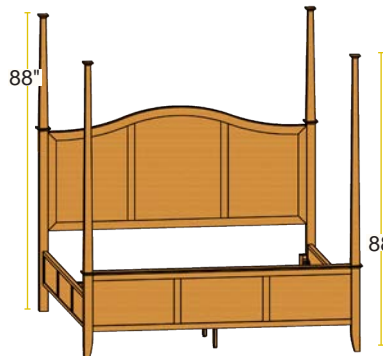

# Providence Individual Pieces

**Post Bed**

- #68116 King . . . . . 81Wx90L
- #68116cal Calif King . . . . . 77Wx90L
- #68117 Queen . . . . . 65Wx90L
- #68118 Full . . . . . 59Wx84L
- #68119 Twin . . . . . 44Wx84L