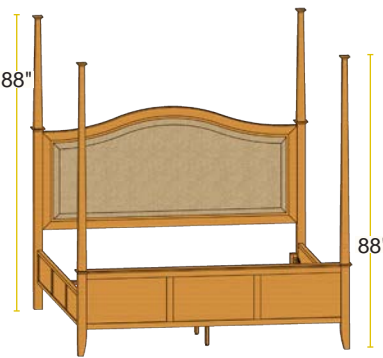

Upholstered Post Bed

- #68100 King 81Wx90L
- #68100cal Calif King 77Wx90L
- #68101 Queen 65Wx90L
- #68102 Full 59Wx84L
- #68103 Twin 44Wx84L