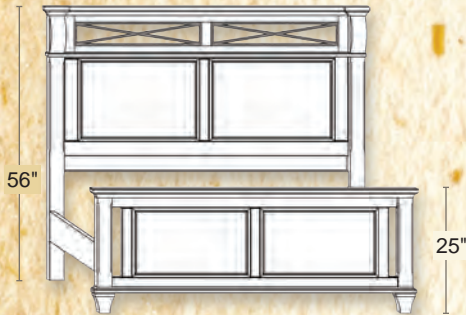

- #32100FD King . . . . . 80W
- #32100calFD Calif King . . . . . 76W
- #32101FD Queen . . . . . 64W
- #32102FD Full . . . . . 58W
- #32103FD Twin . . . . . 43W

Arch Panel Bed with Side Rail Drawers

- #32100SD King . . . . . 80W
- #32100calSD Calif King . . . . . 76W
- #32101SD Queen . . . . . 64W
- #32102SD Full . . . . . 58W
- #32103SD Twin . . . . . 43W