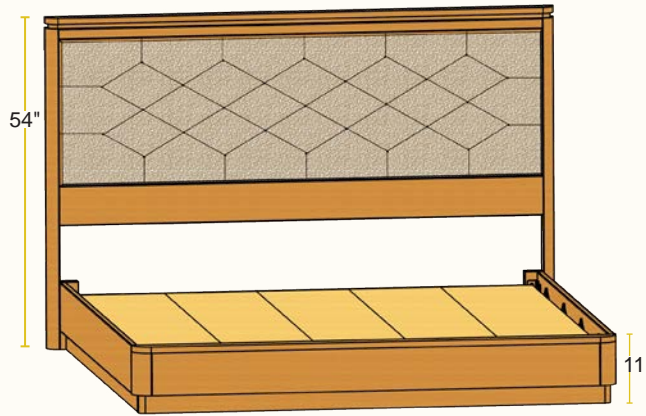

# Rialto Individual Pieces

**Panel Bed**

- #67100 King ..... 81W
- #67100cal California King 77W
- #67101 Queen ..... 65W
- #67102 Full ..... 59W
- #67103 Twin ..... 44W

**Upholstered Bed**

- #67104 King ..... 81W
- #67104cal Calif. King .... 77W
- #67105 Queen ..... 65W
- #67106 Full ..... 59W
- #67107 Twin ..... 44W