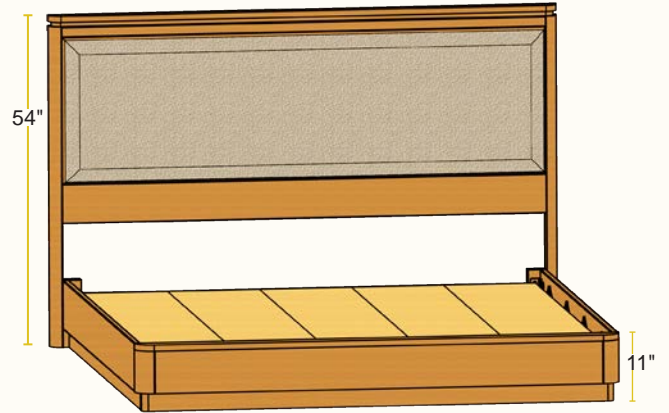

# Rialto Individual Pieces

**Panel Bed**

- #67100 King ..... 81W
- #67100cal California King 77W
- #67101 Queen ..... 65W
- #67102 Full ..... 59W
- #67103 Twin ..... 44W

**Upholstered Bed**

- #67104 King ..... 81W
- #67104cal Calif. King .... 77W
- #67105 Queen ..... 65W
- #67106 Full ..... 59W
- #67107 Twin ..... 44W