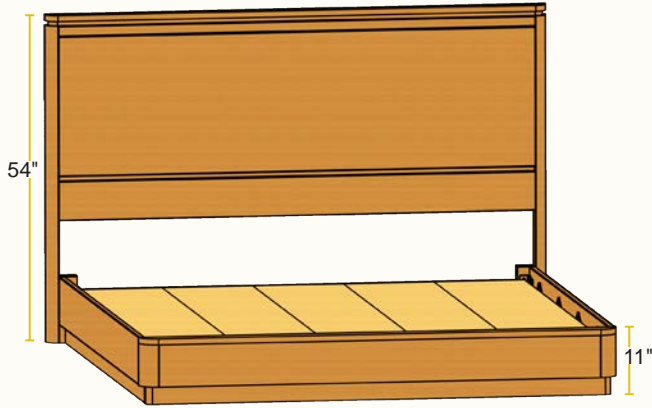

# Rialto Individual Pieces

**Panel Bed**

- #67100 King ..... 81W
- #67100cal California King 77W
- #67101 Queen ..... 65W
- #67102 Full ..... 59W
- #67103 Twin ..... 44W

**Upholstered Bed**

- #67104 King ..... 81W
- #67104cal Calif. King .... 77W
- #67105 Queen ..... 65W
- #67106 Full ..... 59W
- #67107 Twin ..... 44W